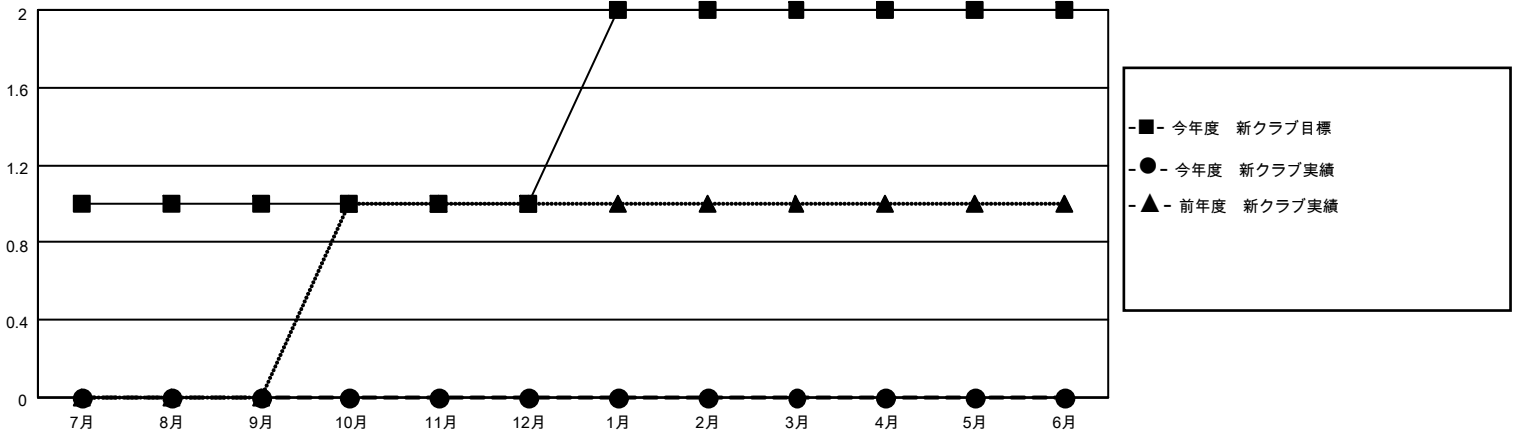

MONTHLY MEMBERSHIP PROGRESS REPORT

地域 JAPAN

District 337 D

Results as of: 11/30/2021

クラブ			
結果：2021-2022			
四半期	新クラブ目標	新クラブ	解散クラブ
7月/8月/9月	1	0	0
10月/11月/12月	0	0	0
1月/2月/3月	1	0	0
4月/5月/6月	0	0	0

名			
結果：2021-2022			
四半期	会員純増目標	会員増強実績	退会者(転籍を含む)実際
7月/8月/9月	5	71	34
10月/11月/12月	20	16	19
1月/2月/3月	5	0	0
4月/5月/6月	20	0	0

新クラブ目標及び実績累計