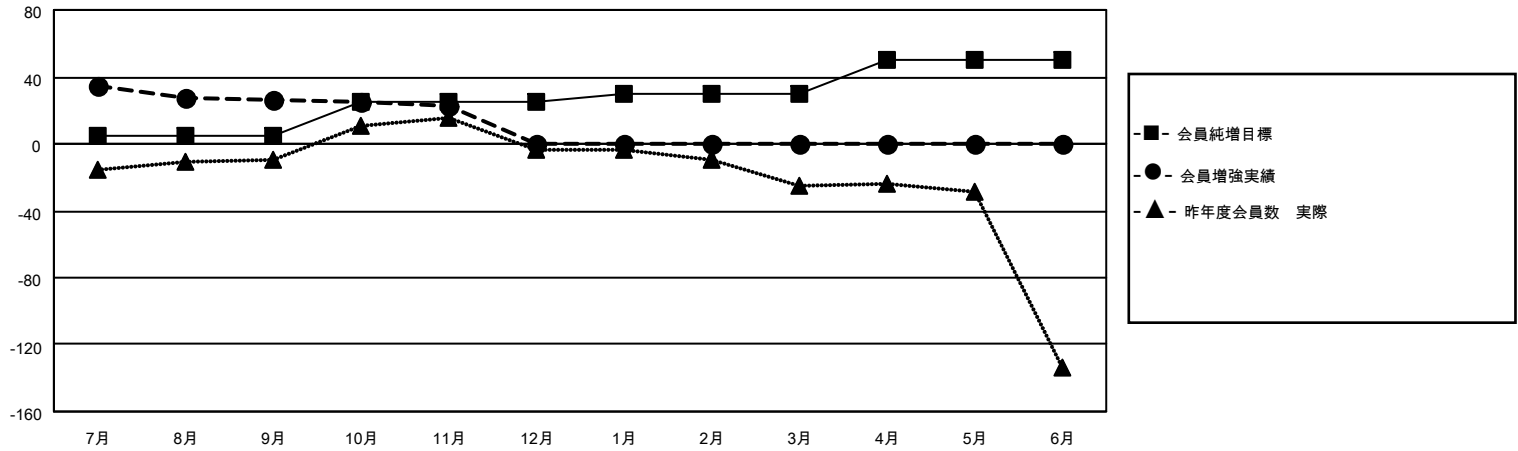

MONTHLY MEMBERSHIP PROGRESS REPORT

地域 JAPAN

District 337 D

Results as of: 11/30/2021

クラブ			
結果：2021-2022			
四半期	新クラブ目標	新クラブ	解散クラブ
7月/8月/9月	1	0	0
10月/11月/12月	0	0	0
1月/2月/3月	1	0	0
4月/5月/6月	0	0	0

名			
結果：2021-2022			
四半期	会員純増目標	会員増強実績	退会者(転籍を含む)実際
7月/8月/9月	5	71	34
10月/11月/12月	20	16	19
1月/2月/3月	5	0	0
4月/5月/6月	20	0	0

新クラブ目標及び実績累計

会員目標及び実績累計

解散クラブ: 0	32 CLUBS OF 67 一名以上の新会 員を登録	男女別	
退会者		男性	1,761 (83.07%)
物故会員 12	会員累計データを見るには、ここをクリック	女性	359 (16.93%)
クラブ解散 0		NON BINARY	0 (0.00%)
その他 41		PREFER NOT TO ANSWER	0 (0.00%)
合計 53		世帯主/家族会員合計	370
		国際会費半額の家族会員	200